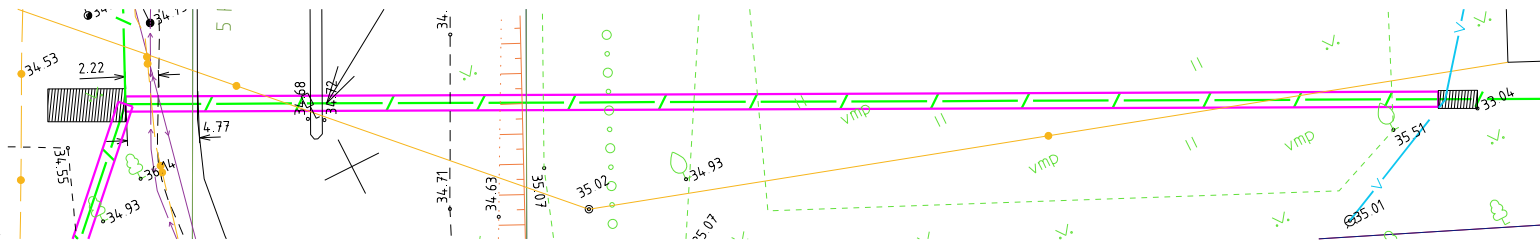

# 5 Pärnu-Rakvere-Sõmeru tee ristumine km 23,57

80801:001:0015  
Selja koolitee 15

80801:001:0174  
5 Pärnu-Rakvere-Sõmeru tee

80801:001:0171  
Rakvere mnt 12

MTR HALDUSE OÜ <small>Info@mtrhaldus.eu</small>		TELLIJAL Telia Eesti AS	
KLUPÄEV 25.03.2024	PROJEKT K.Mäitton	NIMETUS Pärnumaa Tori vald Selja küla Selja PON	FAIL P2023_põhimaantee_ristlõige.dgn
			FORMAAT A4
			JOOBIS Ristumine põhimaanteega
			LEHT 01
			TÖÖ NUMBER P20-23

# 5 Pärnu-Rakvere-Sõmeru tee ristumine km 23,52

80801:001:0617  
Rakvere mnt 13

80801:001:0174  
5 Pärnu-Rakvere-Sõmeru tee

80801:001:0320  
Rakvere mnt 10

<b>MTR HALDUSE OÜ</b> info@mtrhaldus.eu		TELLUJA Telia Eesti AS		
KUUPÄEV	25.03.2024	NIMETUS Pärnumaa Tori vald Selja küla Selja PON	FAIL P2023_põhimaantee_ristlõige.dgn	FORMAAT A4
PROJEKT	K.Mälton		JOONIS Ristumine põhimaanteeaga	LEHT 03
			TÖÖ NUMBER P20-23	