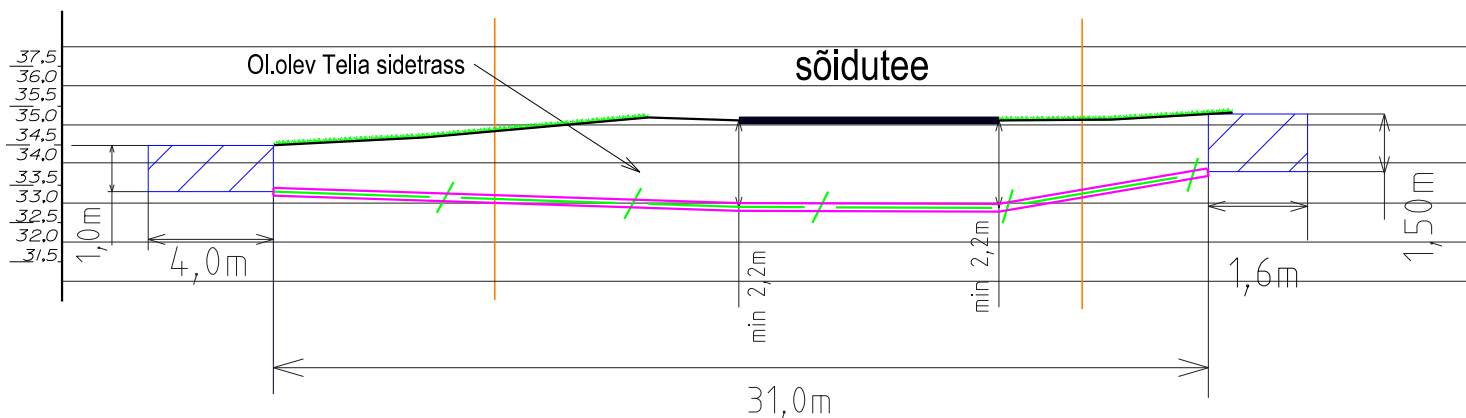

# 5 Pärnu-Rakvere-Sõmeru tee ristumine km 23,57

80801:001:0015  
Selja koolitee 15

80801:001:0174  
5 Pärnu-Rakvere-Sõmeru tee

80801:001:0171  
Rakvere mnt 12

MTR HALDUSE OÜ <small>Info@mtrhaldus.eu</small>		TELLIJAL Telia Eesti AS	
KLUPÄEV 25.03.2024	PROJEKT K.Mäitton	NIMETUS Pärnumaa Tori vald Selja küla Selja PON	FAIL P2023_põhimaantee_ristlõige.dgn
			FORMAAT A4
			JOOBIS Ristumine põhimaanteega
			LEHT 01
			TÖÖ NUMBER P20-23

# 5 Pärnu-Rakvere-Sõmeru tee ristumine km 23,52

80801:001:0617  
Rakvere mnt 13

80801:001:0174  
5 Pärnu-Rakvere-Sõmeru tee

80801:001:0320  
Rakvere mnt 10

<b>MTR HALDUSE OÜ</b> info@mtrhaldus.eu		TELLUJA Telia Eesti AS		
KUUPÄEV	25.03.2024	NIMETUS Pärnumaa Tori vald Selja küla Selja PON	FAIL P2023_põhimaantee_ristlõige.dgn	FORMAAT A4
PROJEKT	K.Mälton		JOONIS Ristumine põhimaanteeaga	LEHT 03
			TÖÖ NUMBER P20-23	