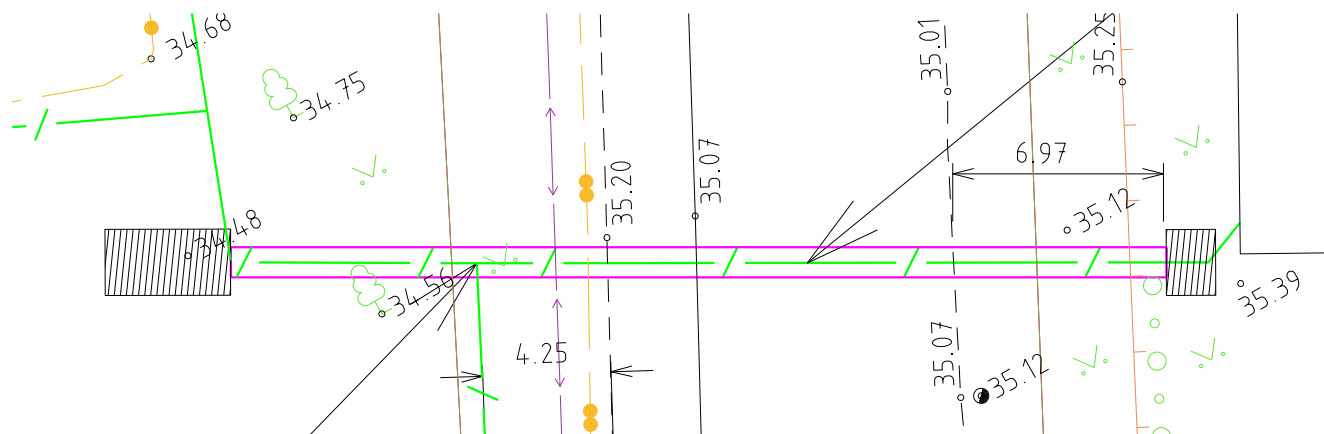

# 5 Pärnu-Rakvere-Sõmeru tee ristumine km 23,57

80801:001:0015  
Selja koolitee 15

80801:001:0174  
5 Pärnu-Rakvere-Sõmeru tee

80801:001:0171  
Rakvere mnt 12

MTR HALDUSE OÜ <small>Info@mtrhaldus.eu</small>		TELLIJAL Telia Eesti AS	
KLUPÄEV 25.03.2024	PROJEKT K.Mäitton	NIMETUS Pärnumaa Tori vald Selja küla Selja PON	FAIL P2023_põhimaantee_ristlõige.dgn
			FORMAAT A4
			JOOBIS Ristumine põhimaanteega
			LEHT 01
			TÖÖ NUMBER P20-23

# 5 Pärnu-Rakvere-Sõmeru tee ristumine km 23,52

80801:001:0617  
Rakvere mnt 13

80801:001:0174  
5 Pärnu-Rakvere-Sõmeru tee

80801:001:0320  
Rakvere mnt 10

<b>MTR HALDUSE OÜ</b> info@mtrhaldus.eu		TELLUJA Telia Eesti AS		
KUUPÄEV	25.03.2024	NIMETUS Pärnumaa Tori vald Selja küla Selja PON	FAIL P2023_põhimaantee_ristlõige.dgn	FORMAAT A4
PROJEKT	K.Mälton		JOONIS Ristumine põhimaanteeaga	LEHT 03
			TÖÖ NUMBER P20-23	