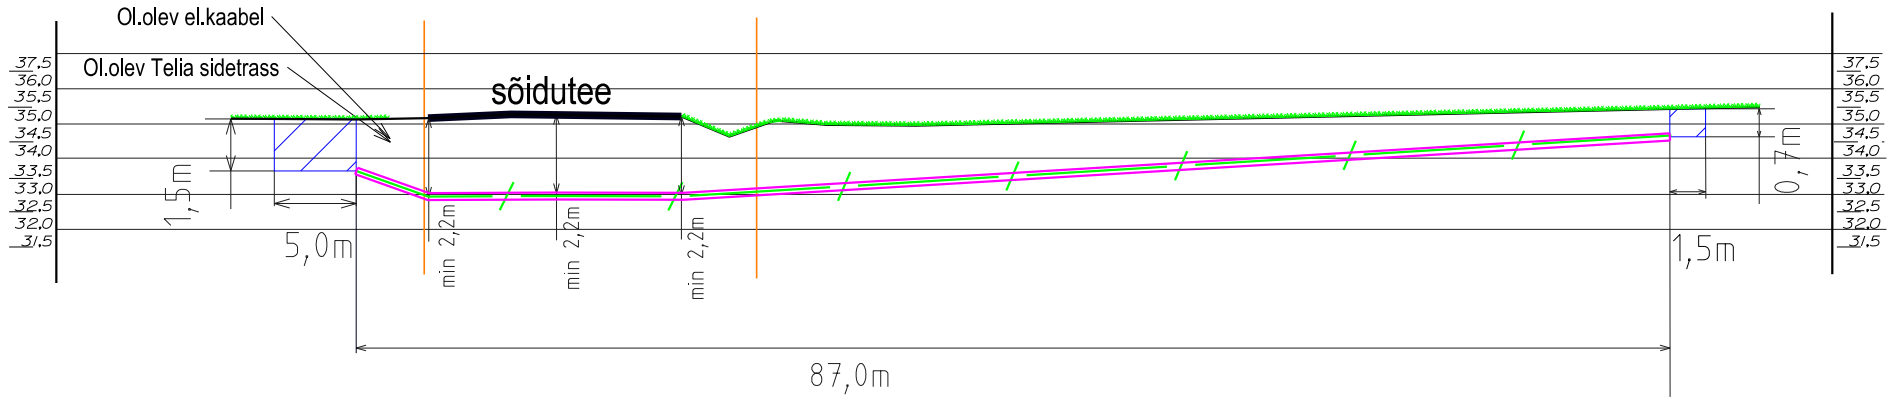

# 5 Pärnu-Rakvere-Sõmeru tee ristumine km 23,57

80801:001:0015  
Selja koolitee 15

80801:001:0174  
5 Pärnu-Rakvere-Sõmeru tee

80801:001:0171  
Rakvere mnt 12

MTR HALDUSE OÜ <small>Info@mtrhaldus.eu</small>		TELLIJAL Telia Eesti AS	
KLUPÄEV 25.03.2024	PROJEKT K.Mäitton	NIMETUS Pärnumaa Tori vald Selja küla Selja PON	FAIL P2023_põhimaantee_ristlõige.dgn
			FORMAAT A4
			JOOBIS Ristumine põhimaanteega
			LEHT 01
			TÖÖ NUMBER P20-23

# 5 Pärnu-Rakvere-Sõmeru tee ristumine km 23,52

80801:001:0617  
Rakvere mnt 13

80801:001:0174  
5 Pärnu-Rakvere-Sõmeru tee

80801:001:0320  
Rakvere mnt 10

<b>MTR HALDUSE OÜ</b> info@mtrhaldus.eu		TELLUJA Telia Eesti AS		
KUUPÄEV	25.03.2024	NIMETUS Pärnumaa Tori vald Selja küla Selja PON	FAIL P2023_põhimaantee_ristlõige.dgn	FORMAAT A4
PROJEKT	K.Mälton		JOONIS Ristumine põhimaanteeaga	LEHT 03
			TÖÖ NUMBER P20-23	